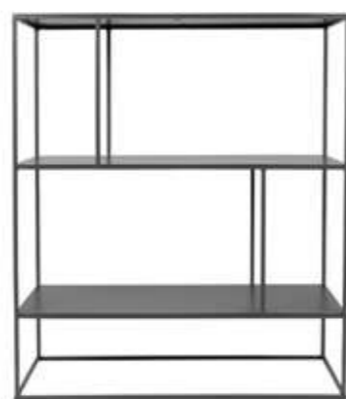

37-54x2x175 cm
material: wood, steel

- 7900004

CANTOR

35x48x180 cm
material: iron

- 4200028
- 4200017

SON

30x76x88 cm
material: iron

- 4200005