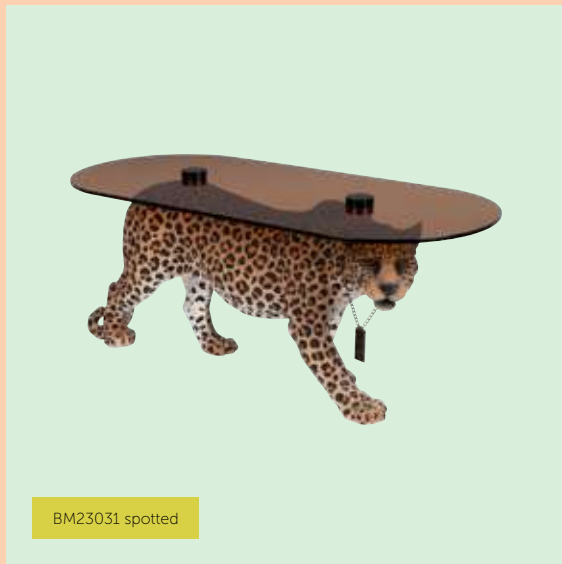

BM23032 pink