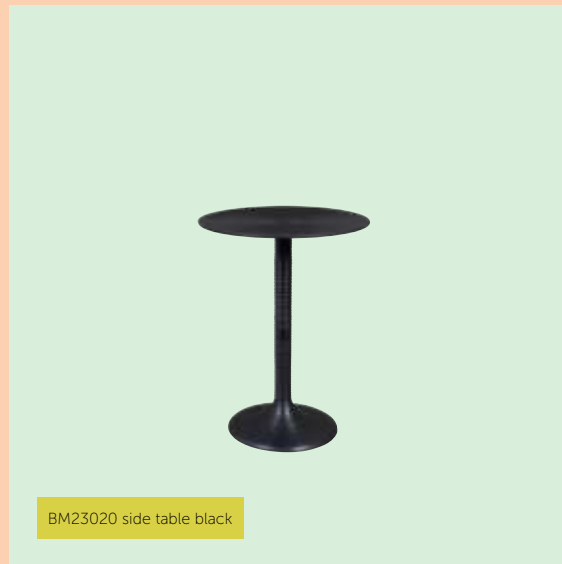

BM23020 side table black