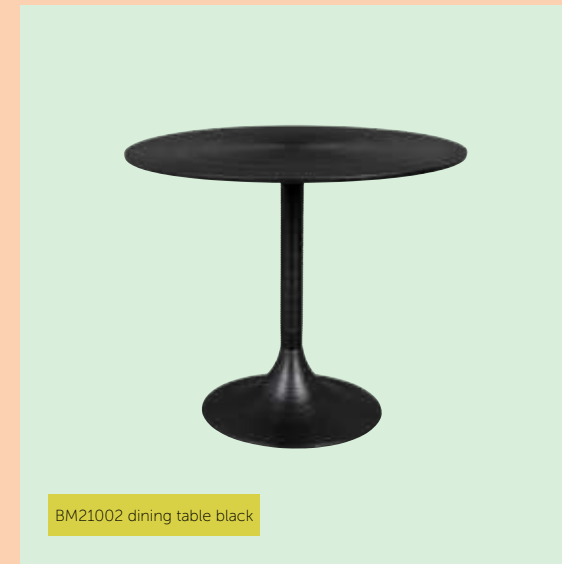

BM21002 dining table black