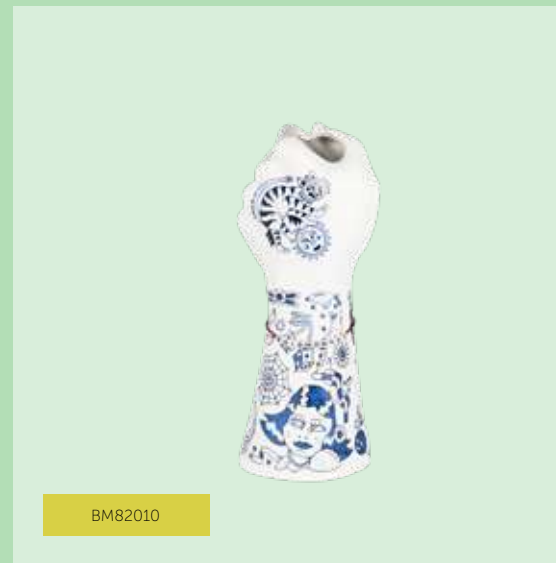

NEW

BM82009

NEW

BM82007M

Liberty Matters Vase

>> Packing: 1 pc/ctn >> CTN: 15x13,5x34,5 cm >>
>> CBM 0,007 >> NW 0,9 KG >> GW 1,4 KG >>

BM82010

NEW