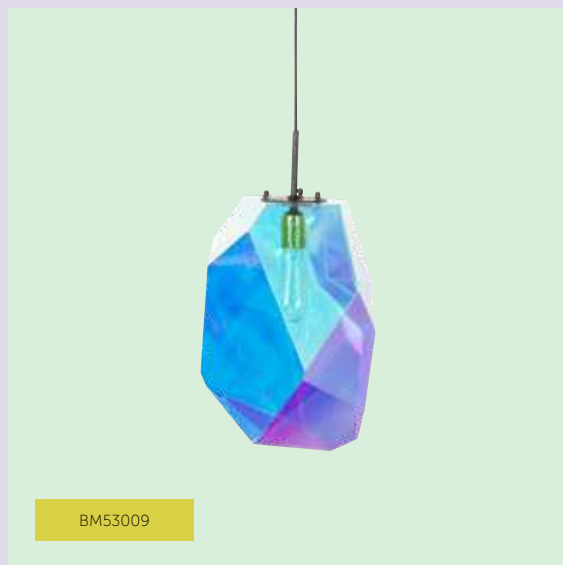

BM53009

Diamond Dear pendant lamp

>> Packing: 1 pc/ctn >> CTN: 31x31x48 cm >>
>> CBM 0,046 >> NW 2,1 KG >> GW 3,65 KG >>