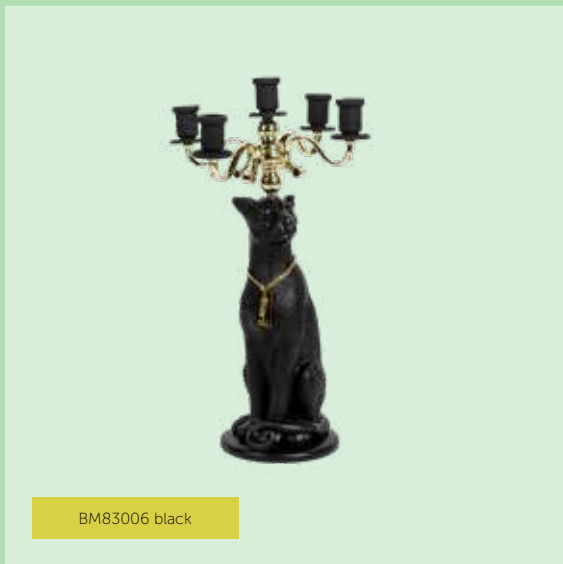

BM82004 handpainted

BM82003 gold

BM83006 black

Proudly Crowned Panther candle holder

>> Packing: 1 pc/ctn >> CTN: 32x32x70,5 cm >>
>> CBM 0,072 >> NW 4 KG >> GW 5 KG >>

BM83007 spotted

Off Duty Turtle pot

>> M >> Packing: 1 pc/ctn, 4 pcs/masterctn >>
 >> CTN: 19x24x15 cm (1), 36x25x28 cm (4) >>
 >> CBM 0,006 (1), 0,03 (4) >> NW 0,95 KG (1), 3,8 KG (4) >>
 >> GW 1,4 KG (1), 6,6 KG (4) >>