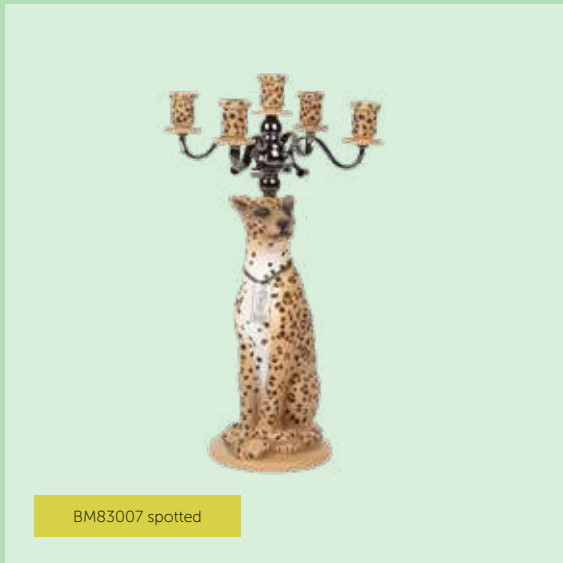

BM82004 handpainted

BM82003 gold

BM83006 black

Proudly Crowned Panther candle holder

>> Packing: 1 pc/ctn >> CTN: 32x32x70,5 cm >>
>> CBM 0,072 >> NW 4 KG >> GW 5 KG >>

BM83007 spotted

Off Duty Turtle pot

>> M >> Packing: 1 pc/ctn, 4 pcs/masterctn >>
 >> CTN: 19x24x15 cm (1), 36x25x28 cm (4) >>
 >> CBM 0,006 (1), 0,03 (4) >> NW 0,95 KG (1), 3,8 KG (4) >>
 >> GW 1,4 KG (1), 6,6 KG (4) >>